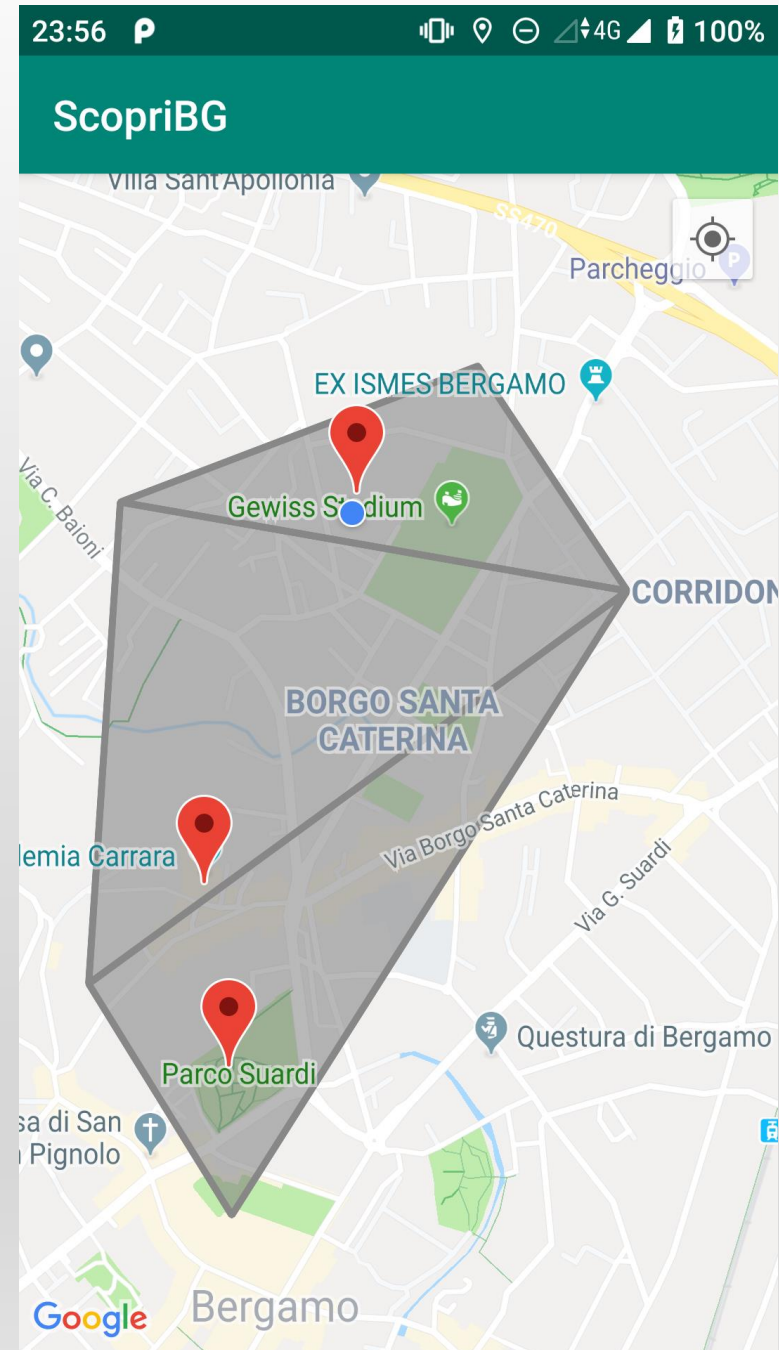

ScopriBG

Un'app per scoprire
Bergamo, divertendosi

ScopriBG nasce con lo scopo di riavvicinare i cittadini, soprattutto i più giovani, ai luoghi storici del comune di Bergamo.

Attraverso un semplice ma efficace meccanismo di gioco, aiuta a ricostruire la consapevolezza del territorio che si abita, sfruttando tecnologie all'avanguardia come la realtà aumentata.

Vuoi giocare?

Ecco come si fa!

Lasciaci accedere alla tua
posizione per riuscire a
giocare!

Nella schermata principale troverai una **mappa di Bergamo**, ricoperta da una patina di nebbia grigia.

La mappa è suddivisa in diverse **aree di gioco**, in ciascuna delle quali potrai notare un **luogo particolare**, individuato da un segnaposto.

Se clicchi su un'area lontana da te, riceverai un messaggio di errore...

ma se clicchi sull'area nella quale ti trovi al momento:

Incontrerai una piccola
volpe, che metterà alla
prova le tue conoscenze sul
luogo in cui ti trovi.

**RISPOSTA
SBAGLIATA!**

La risposta giusta era:
I promessi sposi

**RISPOSTA
ESATTA!**

Se risponderai giusto alla domanda della volpe, potrai sbloccare un pezzo della mappa, e avanzare nella tua scoperta della città.