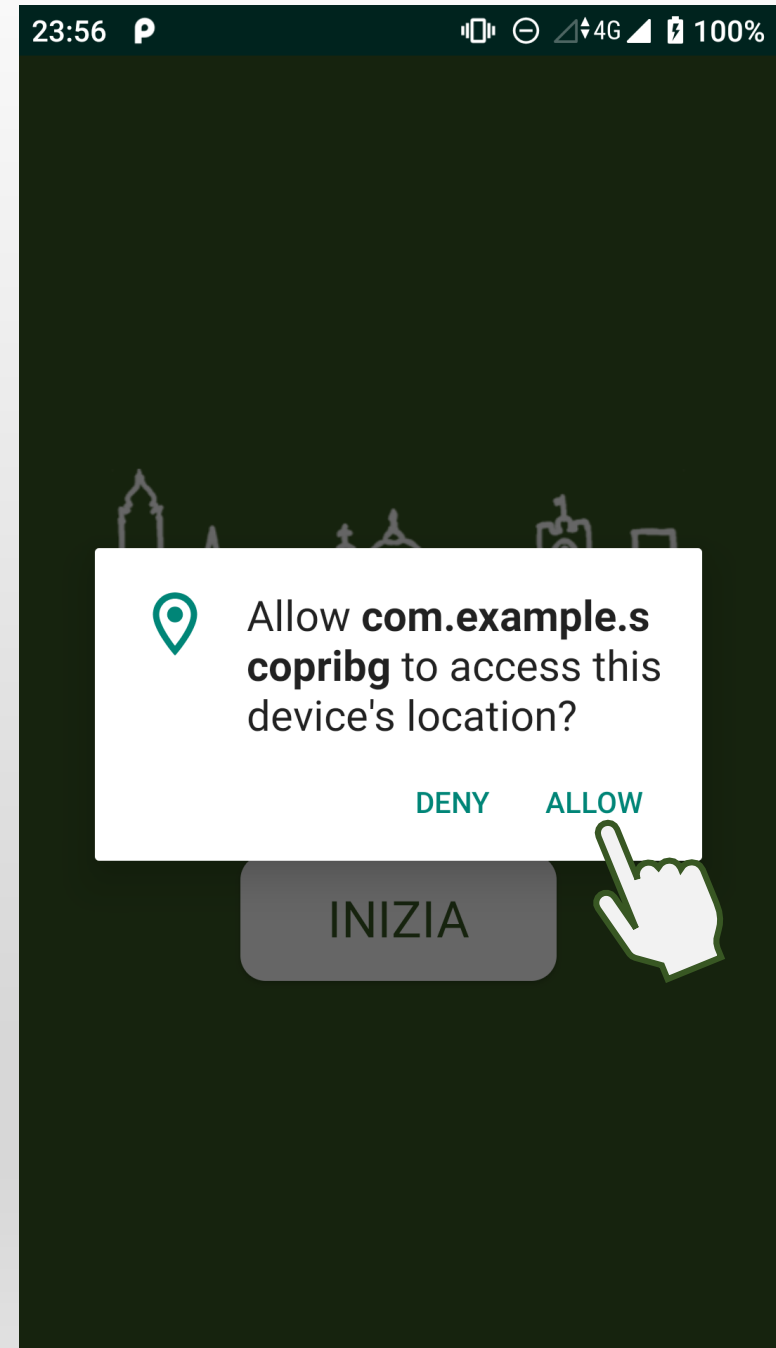

ScopriBG

Un'app per scoprire
Bergamo, divertendosi

ScopriBG nasce con lo scopo di riavvicinare i cittadini, soprattutto i più giovani, ai luoghi storici del comune di Bergamo.

Attraverso un semplice ma efficace meccanismo di gioco, aiuta a ricostruire la consapevolezza del territorio che si abita, sfruttando tecnologie all'avanguardia come la realtà aumentata.

Vuoi giocare?

Ecco come si fa!

Lasciaci accedere alla tua
posizione per riuscire a
giocare!

Nella schermata principale troverai una **mappa di Bergamo**, ricoperta da una patina di nebbia grigia.

La mappa è suddivisa in diverse **aree di gioco**, in ciascuna delle quali potrai notare un **luogo particolare**, individuato da un segnaposto.

Se clicchi su un'area lontana da te, riceverai un messaggio di errore...

ma se clicchi sull'area nella quale ti trovi al momento:

Incontrerai una piccola
volpe, che metterà alla
prova le tue conoscenze sul
luogo in cui ti trovi.

**RISPOSTA
SBAGLIATA!**

La risposta giusta era:
I promessi sposi

**RISPOSTA
ESATTA!**

Se risponderai giusto alla domanda della volpe, potrai sbloccare un pezzo della mappa, e avanzare nella tua scoperta della città.