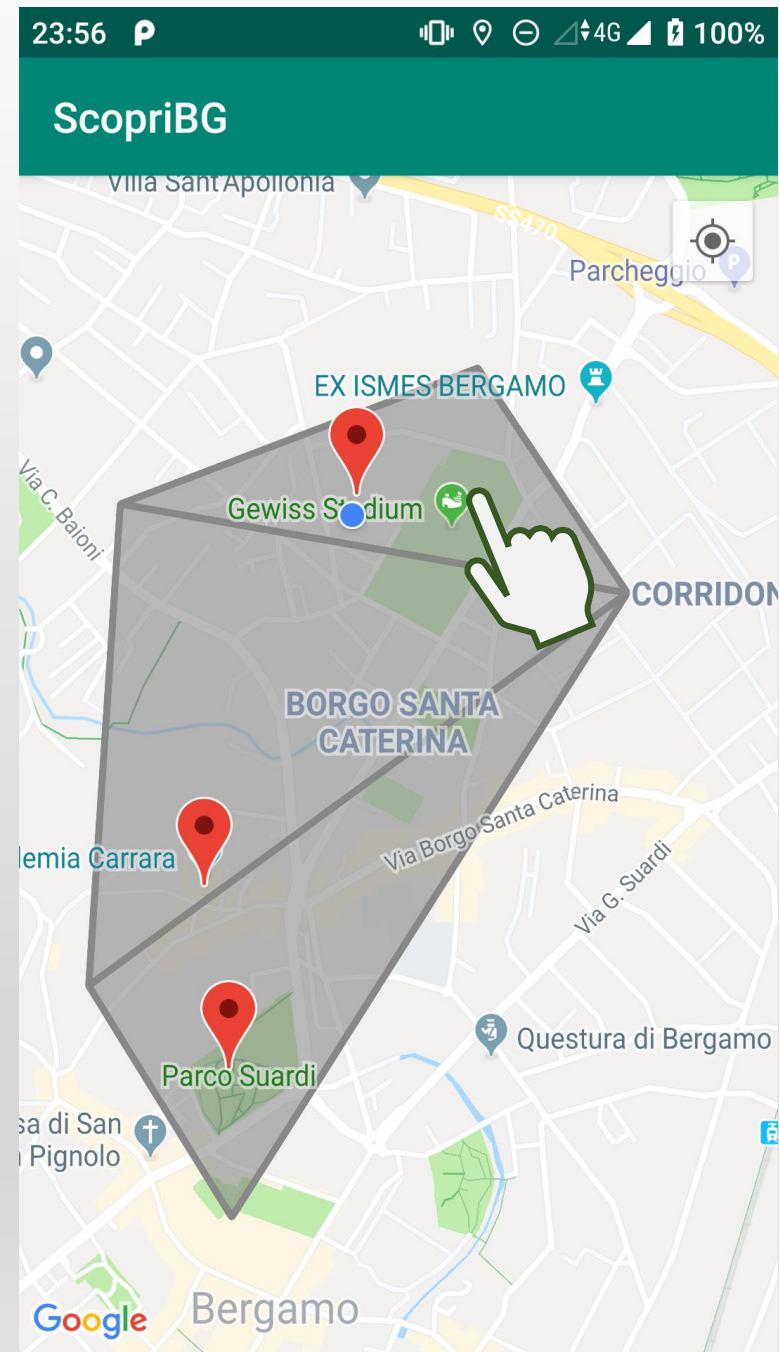

ScopriBG

Un'app per scoprire
Bergamo, divertendosi

ScopriBG nasce con lo scopo di riavvicinare i cittadini, soprattutto i più giovani, ai luoghi storici del comune di Bergamo.

Attraverso un semplice ma efficace meccanismo di gioco, aiuta a ricostruire la consapevolezza del territorio che si abita, sfruttando tecnologie all'avanguardia come la realtà aumentata.

Vuoi giocare?

Ecco come si fa!

Lasciaci accedere alla tua
posizione per riuscire a
giocare!

Nella schermata principale troverai una **mappa di Bergamo**, ricoperta da una patina di nebbia grigia.

La mappa è suddivisa in diverse **aree di gioco**, in ciascuna delle quali potrai notare un **luogo particolare**, individuato da un segnaposto.

Se clicchi su un'area lontana da te, riceverai un messaggio di errore...

ma se clicchi sull'area nella quale ti trovi al momento:

Incontrerai una piccola
volpe, che metterà alla
prova le tue conoscenze sul
luogo in cui ti trovi.

**RISPOSTA
SBAGLIATA!**

La risposta giusta era:
I promessi sposi

**RISPOSTA
ESATTA!**

Se risponderai giusto alla domanda della volpe, potrai sbloccare un pezzo della mappa, e avanzare nella tua scoperta della città.