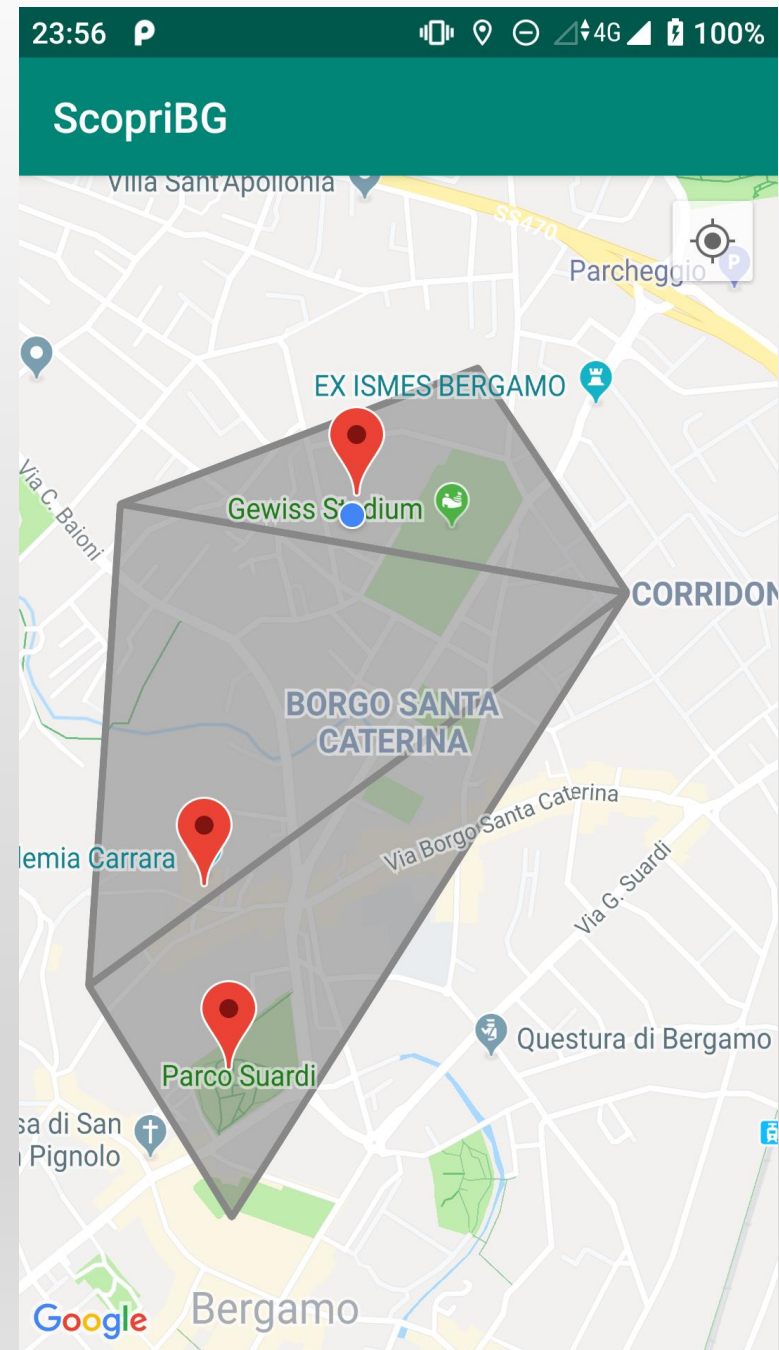

ScopriBG

Un'app per scoprire
Bergamo, divertendosi

ScopriBG nasce con lo scopo di riavvicinare i cittadini, soprattutto i più giovani, ai luoghi storici del comune di Bergamo.

Attraverso un semplice ma efficace meccanismo di gioco, aiuta a ricostruire la consapevolezza del territorio che si abita, sfruttando tecnologie all'avanguardia come la realtà aumentata.

Vuoi giocare?

Ecco come si fa!

Lasciaci accedere alla tua
posizione per riuscire a
giocare!

Nella schermata principale troverai una **mappa di Bergamo**, ricoperta da una patina di nebbia grigia.

La mappa è suddivisa in diverse **aree di gioco**, in ciascuna delle quali potrai notare un **luogo particolare**, individuato da un segnaposto.

Se clicchi su un'area lontana da te, riceverai un messaggio di errore...

ma se clicchi sull'area nella quale ti trovi al momento:

Incontrerai una piccola
volpe, che metterà alla
prova le tue conoscenze sul
luogo in cui ti trovi.

**RISPOSTA
SBAGLIATA!**

La risposta giusta era:
I promessi sposi

**RISPOSTA
ESATTA!**

Se risponderai giusto alla domanda della volpe, potrai sbloccare un pezzo della mappa, e avanzare nella tua scoperta della città.