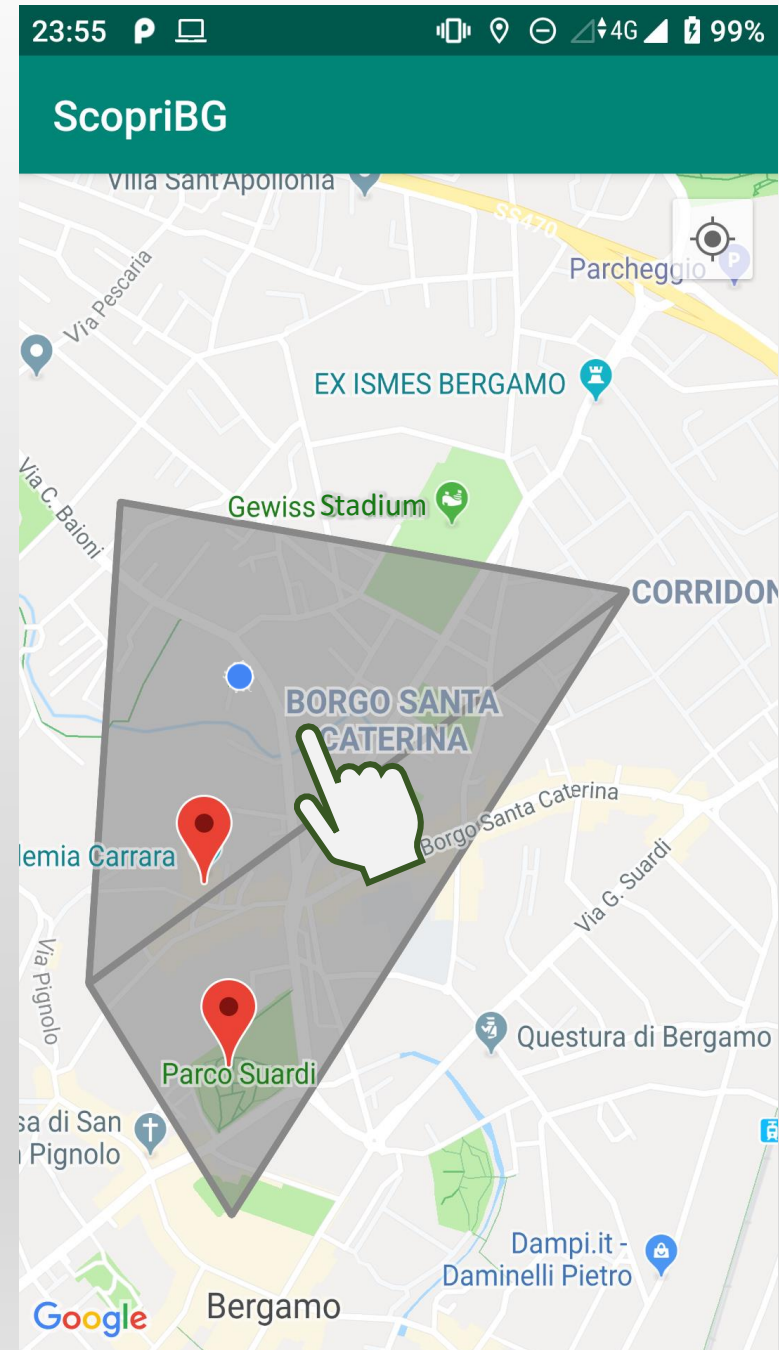

Spostatiti per la città per sbloccare tutta la mappa, e scoprire qualcosa di più sui posti che vedi tutti i giorni, ma forse non hai mai guardato davvero!